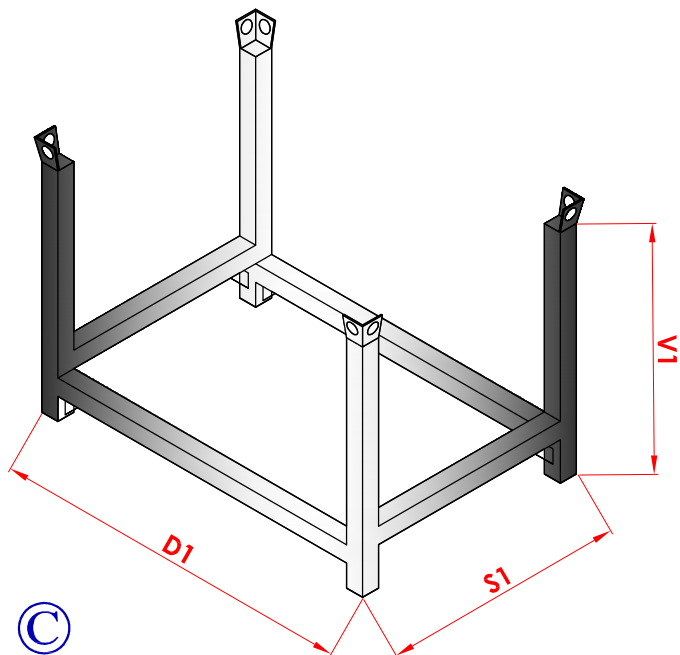

- Paleta, Gitterbox
- Palette, Gitterbox
- Palette, Gitterbox

TYP  
**SPL, GIT**

Typ	D1 mm	S1 mm	V1 mm	Počet palet ve sloupci	Nosnost kg	Hmot. kg
SPL 120x80x1040	1200	800	1040	4	1000	53
SPL 120x80x820	1200	800	820	5	1000	48
SPL 120x80x460	1200	800	460	6	1000	40

**POPIS:**

Jde o paletu eurostandard. Má závěsné uši pro manipulaci s jeřábem. Zatížení palety 1t. Palety jsou stohovatelné.

Typ	D2 mm	S2 mm	V2 mm	Počet palet ve sloupci	Nosnost kg	Hmot. kg
GIT PL	1200	800	800	4	2000	63
GIT BD	1200	800	800	4	2000	59
GIT SD	1200	800	1000	4	2000	75

**POPIS:**

GIT PL - Paleta se sítím až k horní hraně ze všech 4 stran  
 GIT BD - Paleta bez dvířek. Síťo na jedné straně sníženo o 300 mm.  
 GIT SD - Paleta s dvířky na jedné straně. Výška dvířek je volitelná, standart 300 mm.